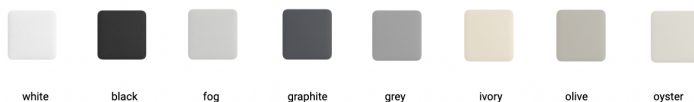

LightSwitch

Inteligentny włącznik światła

Naciśnij, aby uzyskać informacje o urządzeniu	Zestaw	OLD	NEW	Cena detaliczna PLN/Netto	Cena detaliczna PLN/Brutto
	LightCore (1-gang) Przełącznik do LightSwitcha		52136.142.NC	253,00	311,19
	LightCore (2-gang) Przełącznik do LightSwitcha		52137.142.NC	291,00	357,93

Naciśnij, aby uzyskać informacje o urządzeniu	Zestaw	OLD	NEW	Cena detaliczna PLN/Netto	Cena detaliczna PLN/Brutto
	LightCore (2-way) Przełącznik do LightSwitcha		52138.142.NC	270,00	332,10
	Frame (2 seats) Ramka do LightSwitcha		52188.141.NC	27,00	33,21
	Frame (3 seats) Ramka do LightSwitcha		52189.141.NC	32,00	39,36
	Frame (4 seats) Ramka do LightSwitcha		52190.141.NC	39,00	47,97

! Następujące elementy można zamówić w wielu kolorach

Naciśnij, aby uzyskać informacje o urządzeniu	Zestaw	OLD	NEW	Cena detaliczna PLN/Netto	Cena detaliczna PLN/Brutto		
	Button (white) Przycisk LightSwitcha	SoloButton (1-gang/2-way)	52146.144.WH	43,00	52,89		
		SoloButton (2-gang)	52154.144.WH	49,00	60,27		
		SideButton (1-gang/2-way)	52162.143.WH	41,00	50,43		
		SideButton (2-gang)	52170.143.WH	44,00	54,12		
		CenterButton (1-gang/2-way)	52179.140.WH	48,00	59,04		
		CenterButton (2-gang)	52187.140.WH	51,00	62,73		
			Button (black) Przycisk LightSwitcha	SoloButton (1-gang/2-way)	52139.144.BL	43,00	52,89
SoloButton (2-gang)	52147.144.BL			49,00	60,27		
SideButton (1-gang/2-way)	52155.143.BL			41,00	50,43		
SideButton (2-gang)	52163.143.BL			44,00	54,12		
CenterButton (1-gang/2-way)	52171.140.BL			48,00	59,04		
CenterButton (2-gang)	52180.140.BL			51,00	62,73		
	Button (fog) Przycisk LightSwitcha			SoloButton (1-gang/2-way)	52140.144.FG	43,00	52,89
		SoloButton (2-gang)	52148.144.FG	49,00	60,27		
		SideButton (1-gang/2-way)	52156.143.FG	41,00	50,43		
		SideButton (2-gang)	52164.143.FG	44,00	54,12		
		CenterButton (1-gang/2-way)	52173.140.FG	48,00	59,04		
		CenterButton (2-gang)	52181.140.FG	51,00	62,73		
			Button (graphite) Przycisk LightSwitcha	SoloButton (1-gang/2-way)	52141.144.GP	43,00	52,89
SoloButton (2-gang)	52149.144.GP			49,00	60,27		
SideButton (1-gang/2-way)	52157.143.GP			41,00	50,43		
SideButton (2-gang)	52165.143.GP			44,00	54,12		
CenterButton (1-gang/2-way)	52174.140.GP			48,00	59,04		
CenterButton (2-gang)	52182.140.GP			51,00	62,73